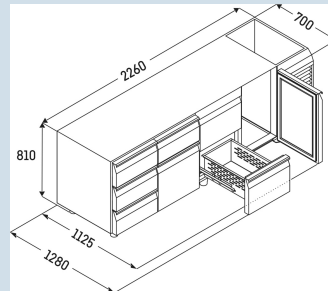

**FRTSvlg 7578**

Performance

Advies verkoopprijs € 6395

**Afmetingen**

Hoogte	81 cm
Breedte	226 cm
Diepte bij 90° geopende deur	112,5 cm
Diepte	68 cm
Interieurhoogte	57 cm
Interieurbreedte	180 cm
Interieurdiepte	55 cm
Geschikt voor	GN 1/1, 530x 325 mm
Netto gewicht / Bruto gewicht	215 kg / 243 kg
Hoogte verpakking	990 mm
Breedte verpakking	800 mm
Diepte verpakking	2355 mm