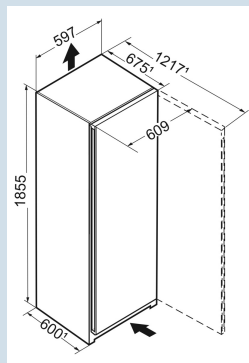

Kastmodel koelkast

RBe 5220
Plus

BLU
Performance

Smart
Device
ready

Power
Cooling

Advies verkoopprijs € 1349

Langer vers met BioFresh

Deze koelkast met monochroom display en Touch-bediening biedt dat beetje extra. Het deelbare glazen draagplateau en het geïntegreerde flessenplateau bieden extra flexibiliteit. In de 2 BioFresh laden op telescooprails blijven groenten en fruit tot 3x langer vers dan in een normale groentelade. De VarioSafe biedt de perfecte opbergplek voor kleine potjes en tubes. PowerCooling met FreshAir filter zorgt voor een gelijkmatig verdeelde temperatuur en een fris interieur. Voorbereid voor smarthome toepassingen.

Perfekte bewaarklimaat voor verse groente en fruit
BioFresh (0°C)

Zacht aanraken is voldoende.
Tiptoets bediening

Gemakkelijk te reinigen.
Uitneembare deurvakken

Groente, fruit, vlees en vis tot 3x langer vers.
BioFresh 0°C

Tot 30 kg belastbaar en eenvoudig te reinigen
GlassLine draagplateaus

Gelijkmatige verlichting van het koeldeel.
LED plafondverlichting

Ruimte voor hoge karaffen of verpakkingen.
Deel- en onderschuifbaar glasplateau

Gelijkmatigere temperatuurverdeling.
PowerCooling

Eenvoudig te openen.
Verzonken greep

Behuizing / Kleur deur
Materiaal behuizing
Materiaal deur/deksel
Volume totaal
Volume koelgedeelte
Energieklasse
Energieverbruik per jaar
Energieverbruik per 24 uur
Energiekosten per jaar
Energie efficiëntie index
Geluidsniveau
Geluidsniveau klasse
Klimaatklasse

Wit / Wit
Staal
Staal
382 l
382 l
E
158 kWh
0,4
€ 63,-
100
36 dB(A)
C
SN-T