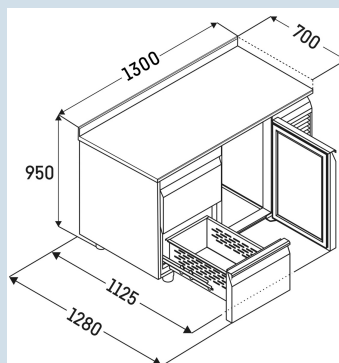

Aanbevolen voor professionals. Door professionals

Deze gekoelde werkbank GN 1/1 met rvs in- en exterieur biedt optimale koeling en houdt levensmiddelen tot 25% langer vers. Met een breed temperatuurbereik wordt een perfect klimaat gecreëerd voor vele producten inclusief vlees en vis. Dankzij frameverwarming is condensatie en ijsvorming uitgesloten en het heetgas ontdooisysteem zorgt voor een snelle automatische ontdooiing. De laden of uittrekelementen hebben een draagvermogen tot 30 kg en zijn - evenals de zelfsluitende deuren met een deurstop op 105° - comfortabel te bedienen. Een natuurlijk koelmiddel en lage energiekosten: vanzelfsprekend!

Behuizing / Kleur deur

Materiaal behuizing

Materiaal deur/deksel

Bruto inhoud totaal

Netto inhoud totaal

Aantal secties

Sectie 1

Sectie 2

Werkblad

Energieklasse

Energieverbruik per jaar

Energiekosten per jaar

Energie efficiëntie index

Geluidsniveau

Klimaatklasse

Temperatuurklasse

Geschikt voor omgevingstemperatuur van

Temperatuurinstelling af fabriek

Koelmiddel

Aansluitwaarde

Edelstaal / Edelstaal

Chroomnikkelstaal (1.4301 / AISI 304)

Chroomnikkelstaal (1.4301 / AISI 304)

280 l

136 l

2

3 lades 1/3

2 lades 1/2

met werkblad en blokprofiel

851 kWh

€ 196,-

39,8

56 dB(A)

4

M1

+10°C tot 40°C

+4 °C

R290

1,15 A