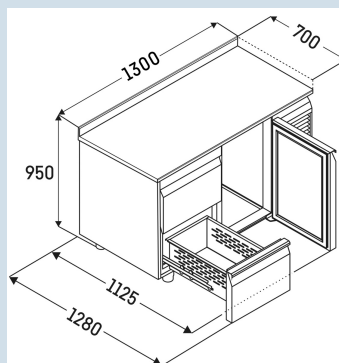

Behuizing / Kleur deur	Edelstaal / Edelstaal
Materiaal behuizing	Chroomnikkelstaal (1.4301 / AISI 304)
Materiaal deur/deksel	Chroomnikkelstaal (1.4301 / AISI 304)
Bruto inhoud totaal	280 l
Netto inhoud totaal	136 l
Aantal secties	2
Sectie 1	3 lades 1/3
Sectie 2	2 lades 1/2
Werkblad	met werkblad en blokprofiel
Energieklasse	
Energieverbruik per jaar	851 kWh
Energiekosten per jaar	€ 213,-
Energie efficiëntie index	39,8
Geluidsniveau	56 dB(A)
Klimaatklasse	4
Temperatuurklasse	M1
Geschikt voor omgevingstemperatuur van	+10°C tot 40°C
Temperatuurinstelling af fabriek	+4 °C
Koelmiddel	R290
Aansluitwaarde	1,15 A

FRTSvsg 7523/S01

Performance

Smart
Device
ready

Advies verkoopprijs € 4795

Afmetingen

Hoogte	95 cm
Breedte	130 cm
Diepte bij 90° geopende deur	112,5 cm
Diepte	70 cm
Interieurhoogte	57 cm
Interieurbreedte	84 cm
Interieurdiepte	55,5 cm
Geschikt voor	GN 1/1, 530x 325 mm
Netto gewicht / Bruto gewicht	174 kg / 191 kg
Hoogte verpakking	990 mm
Breedte verpakking	800 mm
Diepte verpakking	1395 mm

Overige

Materiaal interieur	Chroomnikkelstaal (1.4301 / AISI 304)
Isolatiesterkte behuizing/deur	60
Deur zelfsluitend	Ja
Deurscharniering	Rechts, Links
Greep	Greeplijst
Lengte aansluitsnoer	300 cm
Display	Digitaal temperatuurodisplay
Soort bedieningspaneel	Tiptoets
Positie bedieningspaneel	Buitenzijde
User interface	elektronica van derden
Temperatuuraanduiding van	Koelgedeelte
Temperatuuraanduiding koeldeel	buitenzijde digitaal
Temperatuuralarm	Optisch temperatuuralarm
Geschikt voor integratie in netwerk	Ja, optioneel
Stelpoten	4
Materiaal stelpoten	Edelstaal
Hoogte stelpoten	100-150 mm
Min./max. temperatuurregistratie	Ja
Interface	RS 485 (optioneel)