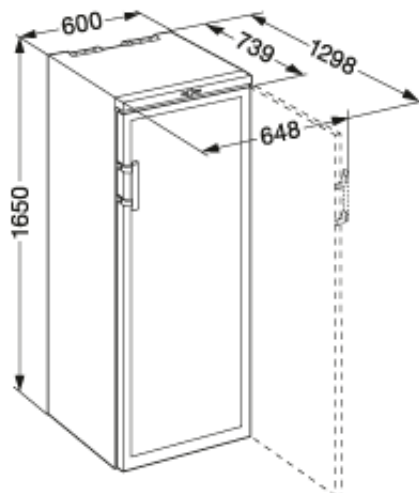

Wine

Algemeen

Uitvoering	Vinothek
Advies consumentenprijs	€ 1449,00
Behuizing	Zwart
Kleur deur	Zwart
Materiaal deur/deksel	Isolatieglas met UV coating
Bruto inhoud totaal	427 l
Netto inhoud totaal	395 l
waarvan Wijn	395 l
Capaciteit 0,75 l bordeaux fles	200
Energieklasse	A
Energieverbruik per jaar	168 kWh
Energieverbruik per dag	0,458 kWh
Energiekosten per jaar	€ 39,-
Geluidsniveau	41 dB(A)
Klimaatklasse	SN-ST
Koelmiddel	R600a
Spanning	220-240 V ~
Frequentie	50 Hz
Aansluitwaarde	1,0 A

Afmetingen

Hoogte	1650 mm
Breedte	600 mm
Diepte (incl. wandafstand)	739 mm
Diepte bij 90° geopende deur	1298 mm
Breedte bij 90° geopende deur	648 mm
Tussenbouwbaar	Ja
Plaatsbaar tegen muur	Ja
Interieurhoogte	1466 mm
Interieurbreedte	500 mm
Interieurdiepte	560 mm
Netto gewicht	79 kg
Bruto gewicht	85 kg
Hoogte verpakking	1706 mm
Breedte verpakking	615 mm
Diepte verpakking	829 mm

Overige

Soort Design	HardLine
Deurscharniering	Rechts, wisselbaar
Greep	Stanggreep
Verwisselbaar deurrubber	Ja
Lengte aansluitsnoer	200 cm
Transportwieltjes achter	Ja
Display	LC digitaal temperatuursdisplay
Soort bedieningspaneel	Druktoets
Positie bedieningspaneel	Buitenzijde
Temperatuuralarm	Optisch en akoestisch temperatuuralarm
Deuralarm wijndeel	Akoestisch deuralarm
Kinderbeveiliging	Ja
FreshAir filter	Ja
Veiligheidsthermostaat	Ja
Materiaal interieur	Kunststof staalgrijs
Stelpoten in hoogte verstelbaar	3
Transportgrepen achter	Ja