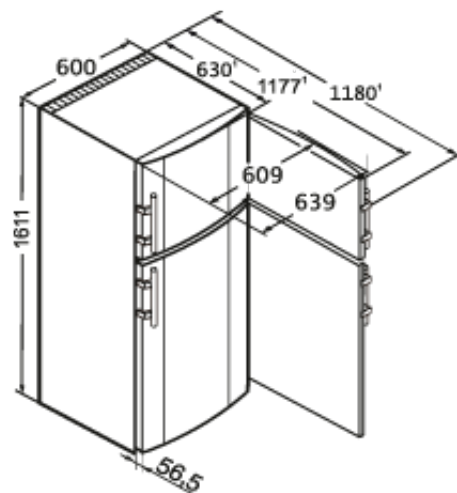

Smart
FrostSmart
Steel

Algemeen	
Uitvoering	Comfort
Advies consumentenprijs	€ 749,00
Behuizing	Staalgrijs
Kleur deur	Edelstaal
Materiaal deur/deksel	Edelstaal
Bruto inhoud totaal	286 l
Netto inhoud totaal	275 l
Bruto inhoud koeldeel	222 l
Netto inhoud koeldeel	212 l
Bruto inhoud vriesdeel	64 l
Netto inhoud vriesdeel	63 l
Energieklasse	A++
Energieverbruik per jaar	198 kWh
Energieverbruik per dag	0,541 kWh
Energiekosten per jaar	€ 42,-
Geluidsniveau	39 dB(A)
Klimaatklasse	SN-ST
Koelmiddel	R600a
Spanning	220-240 V ~

Afmetingen	
Hoogte	1611 mm
Breedte	600 mm
Diepte (incl. wandafstand)	630 mm
Diepte bij 90° geopende deur	1180 mm
Breedte bij 90° geopende deur	639 mm
Tussenbouwbaar	Ja
Plaatsbaar tegen muur	Ja
Netto gewicht	66,9 kg
Bruto gewicht	71,9 kg
Hoogte verpakking	1668 mm
Breedte verpakking	617 mm
Diepte verpakking	711 mm

Overige	
Soort Design	SwingLine-Design
Deurscharniering	Rechts, wisselbaar
Greep	Hevelgrepen edelstaal
Lengte aansluitsnoer	200 cm
Flexibel instelbaar interieur	Ja
Onderdelen interieur geschikt voor vaatwasmachine	Ja
Glasplateaus en laden verwijderbaar bij deuropening 90°	Ja
Aantal draagplateaus	5
Materiaal draagplateau	Glas
Afwerking draagplateau	Edelstaal
Transportwieltjes achter	Ja
Display	LC digitaal temperatuurdisplay
Soort bedieningspaneel	Druktoets
Positie bedieningspaneel	Achter de deur
Kinderbeveiliging	Ja
Materiaal interieur	Kunststof wit
Stelpoten in hoogte verstelbaar	2
Transportgrepen achter	Ja