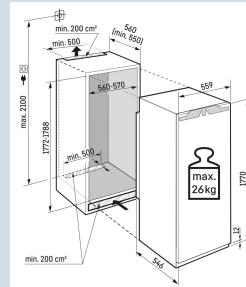

Nismaat	178 cm
Deurmontage systeem	deur-op-deursysteem
Volume totaal	287 l
Volume koelgedeelte	261 l
Volume vriesgedeelte	27 l
Energieklasse	A
Energieverbruik per jaar	171 kWh
Energieverbruik per 24 uur	0,5
Energiekosten per jaar	€ 68,-
Energie efficiëntie index	100
Geluidsniveau	35 dB(A)
Geluidsniveau klasse	B
Klimaatklasse	SN-T

IRe 5101

Pure

Easy Fresh

Easy Fresh

Power Cooling

Advies verkoopprijs € 1349

Afmetingen

Hoogte	177 cm
Breedte	55,9 cm
Diepte	54,6 cm
Inbouwhoogte	177,2-178,8 cm
Inbouwbreedte	56-57 cm
Inbouwdiepte minimaal	55 cm
Max. Meubelgewicht koeldeel	26 kg
Netto gewicht / Bruto gewicht	56,5 kg / 60,4 kg
Hoogte verpakking	1829 mm
Breedte verpakking	572 mm
Diepte verpakking	622 mm