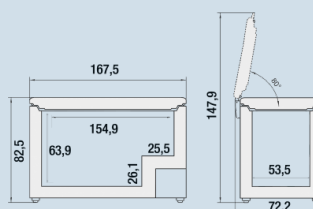

Wit / Wit
Staal
Staal
497 l
497 l
E
295 kWh
0,8
€ 118,-
100
33 dB(A)
B
SN-T

CFe 2500
Pure

Advies verkoopprijs € 1199

Afmetingen

Hoogte	82,5 cm
Breedte	167,5 cm
Diepte	70,2 cm
Hoogte met open deksel	1479
Diepte met open deksel	702
Netto gewicht / Bruto gewicht	70,3 kg / 76 kg
Hoogte verpakking	840 mm
Breedte verpakking	1903 mm
Diepte verpakking	733 mm