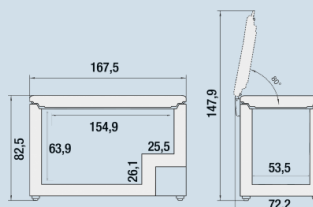

Wit / Wit
Staal
Staal
497 l
497 l
E
295 kWh
0,8
€ 89,-
100
33 dB(A)
B
SN-T

CFe 2500

Pure

Super
SilentSuper
FrostFrost
ControlFrost
Protect

Advies verkoopprijs € 1199

Afmetingen

Hoogte	82,5 cm
Breedte	167,5 cm
Diepte	70,2 cm
Hoogte met open deksel	1479
Diepte met open deksel	702
Netto gewicht / Bruto gewicht	70,3 kg / 76 kg
Hoogte verpakking	840 mm
Breedte verpakking	1903 mm
Diepte verpakking	733 mm