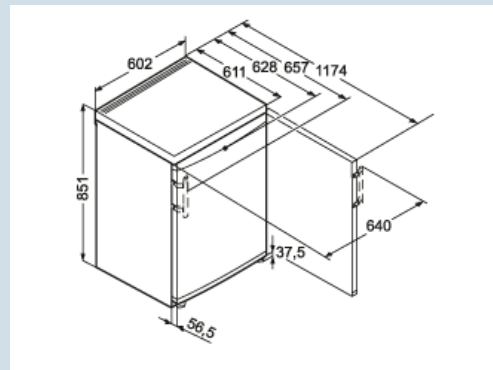

Tafelmodel vrieskasten

GN 1066
Premium

No
Frost

Super
Frost

Frost
Safe
System

Vario
Space

Frost
Control

Advies verkoopprijs € 499

Nooit meer ontdooien

De Liebherr GN 1066 is een tafelmodel diepvrieskast met 91 liter netto inhoud. Dankzij het NoFrost systeem hoeft u nooit meer te ontdooien, geen ijsvorming op de verpakkingen of in de laden. Met digitale temperatuurdisplay, invriesautomaat, deuralarm en VarioSpace voor hoge verpakkingen.

Nooit meer ontdooien.

NoFrost

Supersnel en efficiënt invriezen.

Hoeveelheidgestuurde SuperFrost

Deur kan nooit ongemerkt open blijven.

Akoestisch deuralarm

Genoeg ruimte voor de hoogste ijstaart.

VarioSpace

Temperatuur eenvoudig af te lezen.

LC digitaal temperatuurdisplay

Kwaliteitscontrole na stroomstoring.

FrostControl

Hoorbare waarschuwing bij storing.

Optisch en akoestisch temperatuuralarm

Invriezen en bewaren in iedere vrieslade.

FrostSafe

Behuizing / Kleur deur
Materiaal deur/deksel
Bruto inhoud totaal
Netto inhoud totaal
Netto inhoud vriesdeel
Energieklasse
Energieverbruik per jaar
Energiekosten per jaar
Geluidsniveau
Klimaatklasse
Geschikt voor onverwarmde ruimte
Koelmiddel
Aansluitwaarde

Wit / Wit
Staal
102 l
91 l
91 l
A
191 kWh
€ 44,-
42 dB(A)
SN-ST
> 0°C
R600a
1,3 A