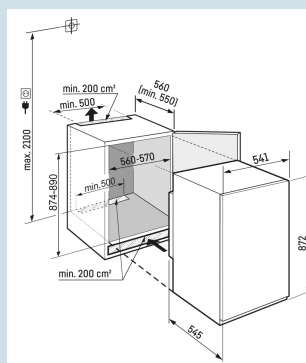

Geschikt voor invriezen en bewaren.

4 sterren vriesvak

Genoeg ruimte voor de hoogste ijstaart.

VarioSpace

Kwaliteitscontrole na stroomstoring.

FrostControl

Geschikt voor dikkere meubelpanelen

Sleepdeur montage

Nismaat	88 cm
Deurmontage systeem	sleepdeur
Materiaal deur/deksel	Staal
Volume totaal	101 l
Volume vriesgedeelte	101 l
Energieklasse	A D
Energieverbruik per jaar	143 kWh
Energieverbruik per 24 uur	0,4
Energiekosten per jaar	€ 57,-
Energie efficiëntie index	80
Geluidsniveau	33 dB(A)
Geluidsniveau klasse	B
Klimaatklasse	SN-ST

Afmetingen

Hoogte	87,2 cm
Breedte	54,1 cm
Diepte	54,5 cm
Inbouwhoogte	87,4-89 cm
Inbouwbreedte	56-57 cm
Inbouwdiepte minimaal	55,0 cm
Max. Meubelgewicht vriesdeel	-
Netto gewicht / Bruto gewicht	31,6 kg / 33,3 kg
Hoogte verpakking	931 mm
Breedte verpakking	555 mm
Diepte verpakking	622 mm