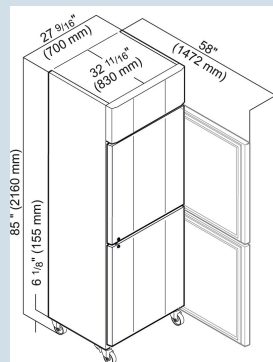

### Milieuvriendelijk, krachtig en energiezuinig

De Liebherr GKPv 6577 biedt ruim 600 liter koelruimte met een GN 2/1 interieur toegankelijk via 2 apart af te sluiten deuren. Het temperatuurbereik is instelbaar tussen de +1°C en +15°C. De edelstalen kast is snel schoon te maken dankzij de voorgestemde ribben in de chroomnikkelstalen binnenkuip.

**GKpv 6577**

ProfiLine

Advies verkoopprijs € 3995

**Afmetingen**

Hoogte	212 cm
Breedte	70 cm
Diepte bij 90° geopende deur	147,2 cm
Breedte bij 90° geopende deur	70,3 cm
Diepte	83,8 cm
Tussenbouwbaar	Ja
Plaatsbaar tegen muur	Ja
Interieurhoogte	155 cm
Interieurbreedte	51 cm
Interieurdiepte	65 cm
Geschikt voor	GN 2/1 530x650 mm
Netto gewicht / Bruto gewicht	115 kg / 132 kg
Hoogte verpakking	2220 mm
Breedte verpakking	745 mm
Diepte verpakking	875 mm