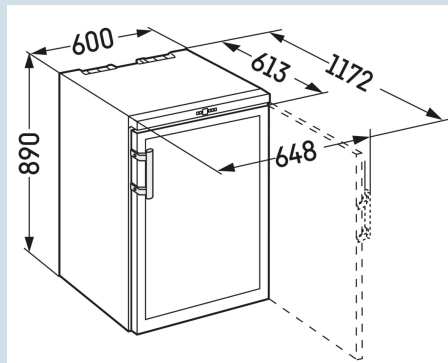

Ook geschikt voor minder vlakke vloeren.

Stelpoten

Behuizing / Kleur deur
Materiaal behuizing
Materiaal deur/deksel
Capaciteit 0,75 l bordeaux fles *
Volume totaal
Energieklasse
Energieverbruik per jaar
Energieverbruik per 24 uur
Energiekosten per jaar
Energie efficiëntie index
Geluidsniveau
Geluidsniveau klasse
Klimaatklasse

Zwart / Zwart
Staal
Isolatieglas met UV coating
66
135 l
G
123 kWh
0,3
€ 37,-
145
38 dB(A)
C
SN-ST

* 0,75 l bordeaux fles Norm NF H 35-124 (H;300,5 mm ø 76,1 mm)