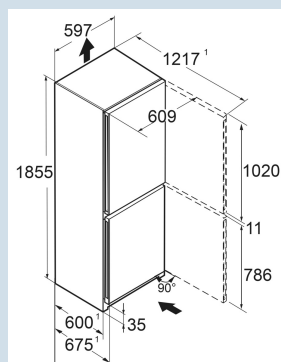

Staalgrijs / Edellaal
Staal
Edellaal
330 l
227 l
103 l
A B
128 kWh
0,4
€ 51,-
51
34 dB(A)
B

CNsdb 5223
Plus

Advies verkoopprijs € 1199

Afmetingen

Hoogte	185,5 cm
Breedte	59,7 cm
Diepte	67,5 cm
InteriorFit	Ja
Plaatsbaar tegen muur	Ja
Netto gewicht / Bruto gewicht	74,5 kg / 80 kg
Hoogte verpakking	1927 mm
Breedte verpakking	615 mm
Diepte verpakking	767 mm