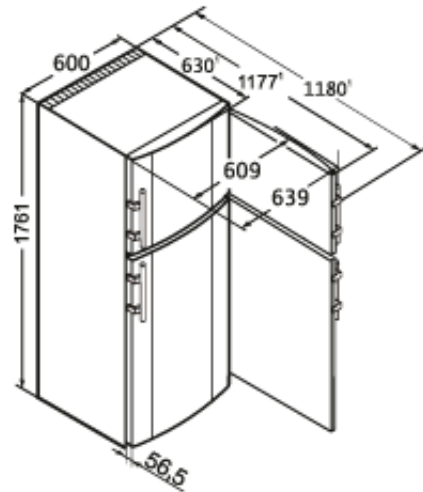

**Smart
Frost**