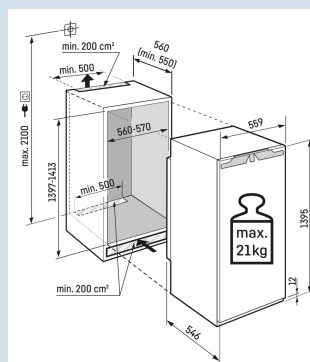

### Deur wordt vanaf 30° dichtgetrokken

Deur-op-deur montage

### Ruimte voor hoge karaffen of verpakkingen.

Deel- en onderschuifbaar glasplateau

IRBd 4520  
PlusBio  
FreshSuper  
SilentSmart  
Device  
readySoft  
SystemPower  
Cooling

Advies verkoopprijs € 1499

**Afmetingen**

Hoogte	139,5 cm
Breedte	55,9 cm
Diepte	54,6 cm
Inbouwhoogte	139,7-141,3 cm
Inbouwbreedte	56-57 cm
Inbouwdiepte minimaal	55 cm
Max. Meubelgewicht koeldeel	21 kg
Netto gewicht / Bruto gewicht	48,2 kg / 52,4 kg
Hoogte verpakking	1454 mm
Breedte verpakking	572 mm
Diepte verpakking	622 mm