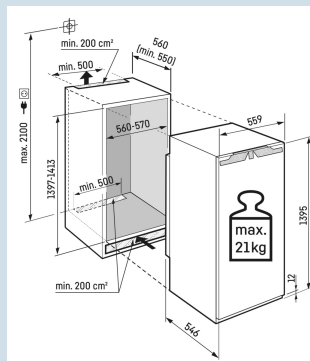

Gelijkmatigere temperatuurverdeling.

PowerCooling

Tot 30 kg belastbaar en eenvoudig te reinigen

GlassLine draagplateaus

Deur kan nooit ongemerkt open blijven

Akoestisch deuralarm

Nismaat	140 cm
Deurmontage systeem	deur-op-deursysteem
Volume totaal	223 l
Volume koelgedeelte	223 l
Energieklasse	A
Energieverbruik per jaar	114 kWh
Energieverbruik per 24 uur	0,3
Energiekosten per jaar	€ 34,-
Energie efficiëntie index	80
Geluidsniveau	33 dB(A)
Geluidsniveau klasse	B
Klimaatklasse	SN-T
Koelmiddel	R600a

IRBd 4520
PlusBio
FreshSuper
SilentSmart
Device
readySoft
SystemPower
Cooling

Advies verkoopprijs € 1399

Afmetingen

Hoogte	139,5 cm
Breedte	55,9 cm
Diepte	54,6 cm
Inbouwhoogte	139,7-141,3 cm
Inbouwbreedte	56-57 cm
Inbouwdiepte minimaal	55 cm
Max. Meubelgewicht koeldeel	21 kg
Netto gewicht / Bruto gewicht	48,2 kg / 52,4 kg
Hoogte verpakking	1454 mm
Breedte verpakking	572 mm
Diepte verpakking	622 mm