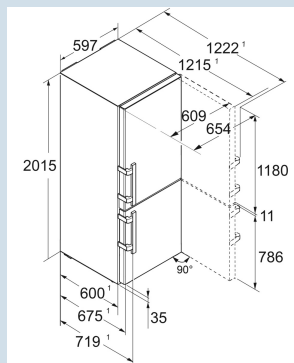

Staalgrijs / Edelstaal  
Staal  
Edelstaal  
362 l  
259 l  
103 l  
A  
116 kWh  
0,3  
€ 46,-  
41  
33 dB(A)  
B

**Afmetingen**

Hoogte	201,5 cm
Breedte	59,7 cm
Diepte	67,5 cm
InteriorFit	Ja
Plaatsbaar tegen muur	Ja
Netto gewicht / Bruto gewicht	95,3 kg / 100,8 kg
Hoogte verpakking	2087 mm
Breedte verpakking	625 mm
Diepte verpakking	772 mm