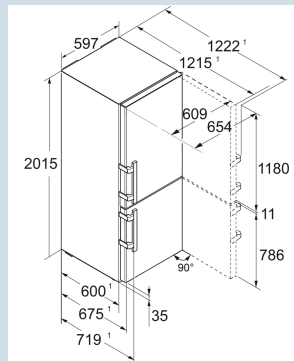

Staalgrijs / Edelstaal
Staal
Edelstaal
362 l
259 l
103 l
A
116 kWh
0,3
€ 35,-
41
33 dB(A)
B

Afmetingen

Hoogte	201,5 cm
Breedte	59,7 cm
Diepte	67,5 cm
InteriorFit	Ja
Plaatsbaar tegen muur	Ja
Netto gewicht / Bruto gewicht	95,3 kg / 100,8 kg
Hoogte verpakking	2087 mm
Breedte verpakking	625 mm
Diepte verpakking	772 mm