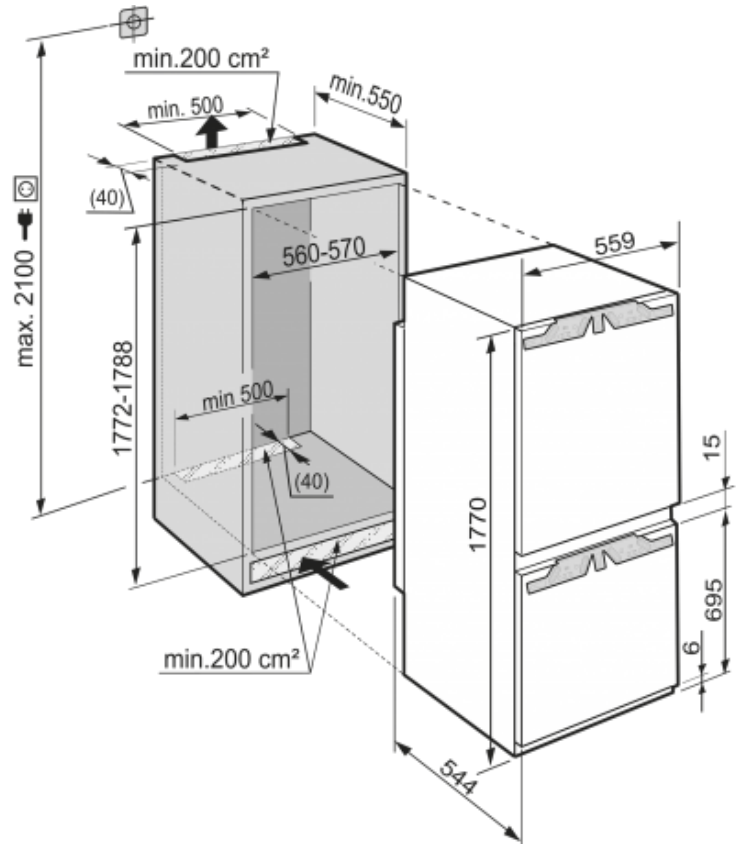

### Algemeen

Uitvoering	Premium
Advies consumentenprijs	€ 2299,00
Nismaat	178 cm
Deurmontage systeem	deur-op-deursysteem
Materiaal deur/deksel	Staal
Bruto inhoud totaal	279 l
Netto inhoud totaal	233 l
Bruto inhoud koeldeel	198 l
Netto inhoud koeldeel	176 l
waarvan BioFresh	67 l
Bruto inhoud vriesdeel	81 l
Netto inhoud vriesdeel	57 l
Energieklasse	A++
Energieverbruik per jaar	232 kWh
Energieverbruik per dag	0,633 kWh
Energiekosten per jaar	€ 53,-
Geluidsniveau	38 dB(A)
Klimaatklasse	SN-ST
Koelmiddel	R600a

### Afmetingen

Hoogte	1770 mm
Breedte	559 mm
Diepte (incl. wandafstand)	545 mm
Inbouwhoogte in mm	1772-1788 mm
Inbouwbreedte in mm	560-570 mm
Deurhoogte vriezer in mm	695 mm
Tussenruimte koel-vries in mm	15 mm
Inbouwdiepte minimaal in mm	550 mm
Max. Meubelgewicht koeldeel	18 kg
Max. Meubelgewicht vriesdeel	12 kg
Netto gewicht	74,1 kg
Bruto gewicht	77,1 kg
Hoogte verpakking	1829 mm
Breedte verpakking	572 mm
Diepte verpakking	622 mm

### Overige

Deur zelfsluitend	JA°
Deurscharniering	Rechts, wisselbaar
Mogelijkheid om deur op 90° te blokkeren	Ja
SoftSystem sluiting	Ja
Lengte aansluitnoer	210 cm
Flexibel instelbaar interieur	Ja
Onderdelen interieur geschikt voor vaatwasmachine	Ja
Glasplateaus en laden verwijderbaar bij deuropening 90°	Ja
Aantal draagplateaus	