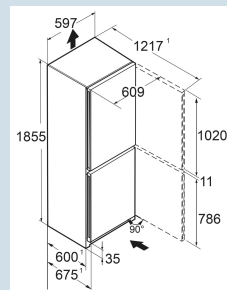

CNc 5203
Pure

BLU
Performance

Easy
Fresh

No
Frost

Super
Silent

Duo
Cooling

Vario
Space

Super
Frost

Advies verkoopprijs € 799

Nooit meer ontdooien

Deze koel/vriescombinatie uit de Pure-serie voorziet in alle essentiële behoeften. In de EasyFresh lade bewaart u groenten en fruit bij de ideale luchtvochtigheid. Het ruime koeldeel wordt dankzij de LED plafondverlichting goed verlicht. Het FreshAir filter zorgt voor een fris interieur en het NoFrost vriesdeel hoeft u nooit te ontdooien. Volledig vlakke deuren met geïntegreerde grepen over de volledige deurhoogtes. Geschikt voor smarthome toepassingen dankzij optionele SmartDeviceBox.

Groente en fruit langer bewaren
EasyFresh

Een koelkast die fris ruikt.
FreshAir filter

Nooit meer ontdooien.
NoFrost

Geschikt voor onverwarmde ruimtes (>0°C)
DuoCooling

Tot 30 kg belastbaar en eenvoudig te reinigen
GlassLine draagplateaus

Genoeg ruimte voor de hoogste ijstaart.
VarioSpace

Zacht aanraken is voldoende.
Tiptoets bediening

Gelijkmatige verlichting van het koeldeel.
LED plafondverlichting

Eenvoudig te openen.
Verzonken greep

Gemakkelijk te reinigen.
Uitneembare deurvakken

Gelijkmatigere temperatuurverdeling.
PowerCooling

Behuizing / Kleur deur
Materiaal behuizing
Materiaal deur/deksel
Volume totaal
Volume koelgedeelte
Volume vriesgedeelte
Energieklasse
Energieverbruik per jaar
Energieverbruik per 24 uur
Energiekosten per jaar
Energie efficiëntie index
Geluidsniveau
Geluidsniveau klasse

Wit / Wit
Staal
Staal
330 l
227 l
103 l
A
161 kWh
0,4
€ 64,-
64
35 dB(A)
B