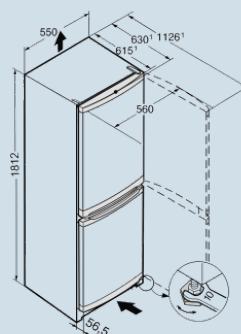

CU 3331

Frost  
Safe  
SystemVario  
SpaceSmart  
Frost

Advies verkoopprijs € 549

**Afmetingen**

Hoogte	1812 mm
Breedte	550 mm
Diepte (incl. wandafstand)	630 mm
Diepte bij 90° geopende deur	1128 mm
Breedte bij 90° geopende deur	560 mm
Tussenbouwbaar	Ja
Plaatsbaar tegen muur	Ja
Netto gewicht / Bruto gewicht	63,4 kg / 67,8 kg
Hoogte verpakking	1864 mm
Breedte verpakking	567 mm
Diepte verpakking	711 mm