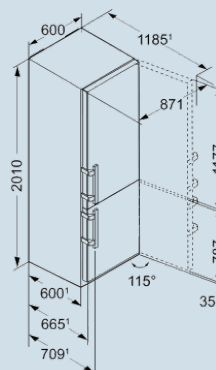

BlackSteel / BlackSteel  
Edelstaal  
Edelstaal met SmartSteel  
248 l  
104 l  
C  
182 kWh  
0,498 kWh  
€ 40,-  
35 dB(A)  
B

**CBNbs 4878**  
Premium

Advies verkoopprijs € 2349

**Afmetingen**

Hoogte	201 cm
Breedte	60 cm
Diepte (incl. wandafstand)	66,5 cm
Diepte bij 90° geopende deur	123 cm
Breedte bij 90° geopende deur	64 cm
Tussenbouwbaar	Ja
Plaatsbaar tegen muur	Ja
Netto gewicht / Bruto gewicht	81,3 kg / 87,5 kg
Hoogte verpakking	2087 mm
Breedte verpakking	615 mm
Diepte verpakking	751 mm