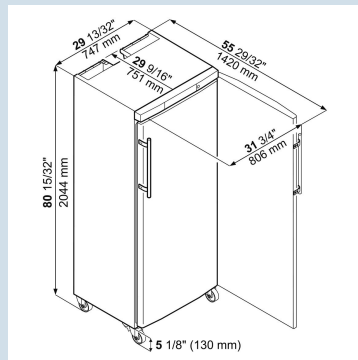

Behuizing / Kleur deur	Edelstaal / Edelstaal
Materiaal behuizing	Edelstaal
Materiaal deur/deksel	Edelstaal
Bruto inhoud totaal	556 l
Netto inhoud totaal	377 l
Energieklasse	 C
Energieverbruik per jaar	1351 kWh
Energiekosten per jaar	€ 311,-
Energie efficiëntie index	40,6
Geluidsniveau	55 dB(A)
Klimaatklasse	5
Klimaatklasse	5
Temperatuurklasse	L1
Geschikt voor onverwarmde ruimte	Nee
Geschikt voor omgevingstemperatuur van	+10°C tot 40°C
Koelmiddel	R290
Aansluitwaarde	3 A
Warmteafgifte in kJ/h	885 kJ/h

GGv 5860
ProfiLine

EIA

No
Frost
Professional

Advies verkoopprijs € 2745

Afmetingen

Hoogte	206,4 cm
Breedte	74,7 cm
Diepte bij 90° geopende deur	143,7 cm
Breedte bij 90° geopende deur	80,8 cm
Diepte	79,1 cm
Tussenbouwbaar	Ja
Plaatsbaar tegen muur	Ja
Interieurhoogte	139,5 cm
Interieurbreedte	61 cm
Interieurdiepte	50 cm
Geschikt voor	GN 1/1 530x325 mm
Netto gewicht / Bruto gewicht	109 kg / 117 kg
Hoogte verpakking	2105 mm
Breedte verpakking	765 mm
Diepte verpakking	835 mm