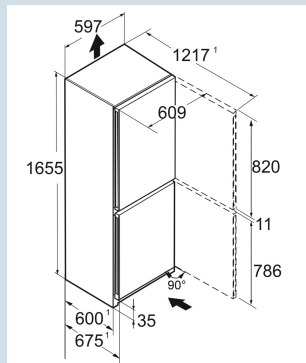

Wit / Wit
Staal
Staal
280 l
177 l
103 l
 C
153 kWh
0,4
€ 46,-
64
35 dB(A)
B

CNc 5023
Plus

Advies verkoopprijs € 999

Afmetingen

Hoogte	165,5 cm
Breedte	59,7 cm
Diepte	67,5 cm
InteriorFit	Ja
Plaatsbaar tegen muur	Ja
Netto gewicht / Bruto gewicht	66,6 kg / 71,4 kg
Hoogte verpakking	1727 mm
Breedte verpakking	615 mm
Diepte verpakking	767 mm