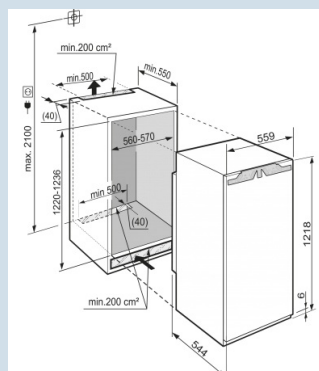

IK 2324
Comfort

Bio
Cool

Super
Cool

Advies verkoopprijs € 979

Afmetingen

Hoogte	1218 mm
Breedte	559 mm
Inbouwhoogte in mm	1220-1236 mm
Inbouwbreedte in mm	560-570 mm
Inbouwdiepte minimaal in mm	550 mm
Max. Meubelgewicht koeldeel	19 kg
Netto gewicht / Bruto gewicht	42,8 kg / 45,8 kg
Hoogte verpakking	1277 mm
Breedte verpakking	572 mm
Diepte verpakking	622 mm