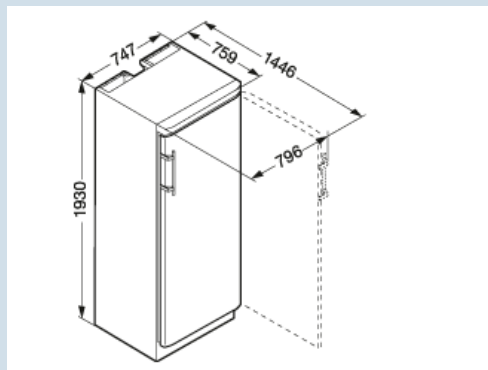

Terra / Terra
Staal
666 l
625 l
625 l
312
A+
118 kWh
€ 27,-
41 dB(A)
SN-T
R600a
1,0 A

WKt 6451
GrandCru

Advies verkoopprijs € 1849

Afmetingen

Hoogte	1930 mm
Breedte	747 mm
Diepte (incl. wandafstand)	759 mm
Diepte bij 90° geopende deur	1446 mm
Breedte bij 90° geopende deur	796 mm
Tussenbouwbaar	Ja
Plaatsbaar tegen muur	Ja
Interieurhoogte	1700 mm
Interieurbreedte	615 mm
Interieurdiepte	560 mm
Netto gewicht / Bruto gewicht	86 kg / 94 kg
Hoogte verpakking	1999 mm
Breedte verpakking	765 mm
Diepte verpakking	835 mm