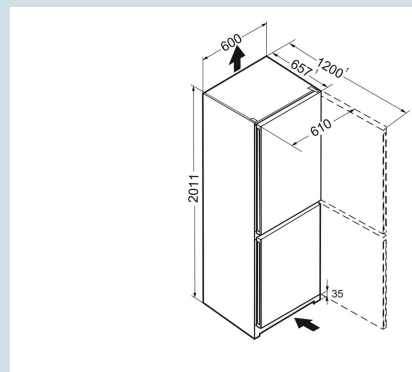

CP 4813

Duo Cooling

Super Frost

Frost Safe System

Vario Space

Smart Frost

Power Cooling

Advies verkoopprijs € 749

Geschikt voor onverwarmde ruimtes

Deze koel-/vriescombinatie is met een A+++ energielabel zeer zuinig in gebruik. Dankzij DuoCooling zijn koel- en vriesdeel apart in te stellen en is dit model geschikt voor plaatsing in onverwarmde ruimtes vanaf 0°C. Het SmartFrost vriesdeel kunt u sneller ontdooien en invriezen is in iedere lade mogelijk.

Temperatuur eenvoudig af te lezen.

LC digitaal temperatuurdisplay

Geschikt voor invriezen en bewaren.

4 sterren vriesvak

Geschikt voor onverwarmde ruimtes (>0°C).

DuoCooling

Tot 30 kg belastbaar en eenvoudig te reinigen.

GlassLine draagplateaus

Genoeg ruimte voor de hoogste ijstaart.

VarioSpace

Gelijkmatige verlichting van het koeldeel.

LED plafondverlichting

Eenvoudig te openen.

Verzonken greep

Gemakkelijk te reinigen.

Deurvakken

Gelijkmatigere temperatuurverdeling.

PowerCooling

Behuizing / Kleur deur

Materiaal deur/deksel

Bruto inhoud totaal

Netto inhoud totaal

Netto inhoud koeldeel

Netto inhoud vriesdeel

Energieklasse

Energieverbruik per jaar

Energiekosten per jaar

Geluidsniveau

Klimaatklasse

Geschikt voor onverwarmde ruimte

Koelmiddel

Wit / Wit

Staal

353 l

342 l

243 l

99 l

A+++

160 kWh

€ 37,-

38 dB(A)

SN-T

> 0°C

R600a