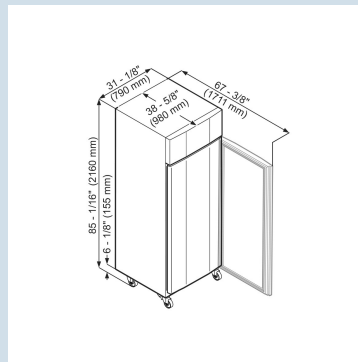

Behuizing / Kleur deur	Wit / Wit
Materiaal behuizing	Staal
Materiaal deur/deksel	Staal
Bruto inhoud totaal	855 l
Netto inhoud totaal	629 l
Energieverbruik per jaar	1739 kWh
Energiekosten per jaar	€ 400,-
Geluidsniveau	60 dB(A)
Klimaatklasse	5
Geschikt voor onverwarmde ruimte	Nee
Geschikt voor omgevingstemperatuur van	+10°C tot 40°C
Koelmiddel	R290
Aansluitwaarde	4,0 A
Warmteafgifte in kJ/h	1875 kJ/h
Warmteafgifte in Wh	521 Wh

LGPv 8420
MediLineNo
Frost
ProfessionalSmart
Device
ready

Advies verkoopprijs € 7495

Afmetingen

Hoogte	216 cm
Breedte	79 cm
Diepte bij 90° geopende deur	171,2 cm
Breedte bij 90° geopende deur	79,2 cm
Diepte	98 cm
Tussenbouwbaar	Ja
Plaatsbaar tegen muur	Ja
Interieurhoogte	155 cm
Interieurbreedte	62 cm
Interieurdiepte	85 cm
Netto gewicht / Bruto gewicht	150 kg / 182 kg
Hoogte verpakking	2180 mm
Breedte verpakking	835 mm
Diepte verpakking	1025 mm