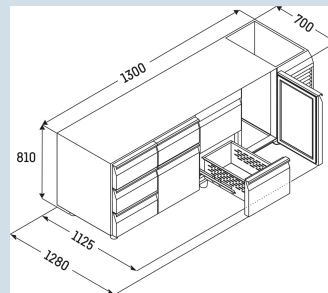

FRTSvg 7551

Performance

Advies verkoopprijs € 4095

Aanbevolen voor professionals. Door professionals

Deze gekoelde werkbank GN 1/1 met rvs in- en exterieur biedt optimale koeling en houdt levensmiddelen tot 25% langer vers. Met een breed temperatuurbereik wordt een perfect klimaat gecreëerd voor vele producten inclusief vlees en vis. Dankzij frameverwarming is condensatie en ijsvorming uitgesloten en het heetgas ontdooisysteem zorgt voor een snelle automatische ontthooing. De laden of uittrekelementen hebben een draagvermogen tot 30 kg en zijn - evenals de zelfsluitende deuren met een deurstop op 105° - comfortabel te bedienen. Een natuurlijk koelmiddel en lage energiekosten: vanzelfsprekend!

Behuizing / Kleur deur
Materiaal behuizing
Materiaal deur/deksel
Bruto inhoud totaal
Netto inhoud totaal
Aantal secties
Sectie 1
Sectie 2
Werkblad
Energieklasse
Energieverbruik per jaar
Energiekosten per jaar
Energie efficiëntie index
Geluidsniveau
Klimaatklasse
Temperatuurklasse
Geschikt voor omgevingstemperatuur van
Temperatuurinstelling af fabriek
Koelmiddel
Aansluitwaarde

Edelstaal / Edelstaal
Chroomnikkelstaal
Chroomnikkelstaal
280 l
157 l
2
2 lades 1/3 en 2/3
Deur
zonder werkblad
E
699 kWh
€ 175,-
31,9
56 dB(A)
4
M1
+10°C tot 40°C
+4 °C
R290
1,15 A