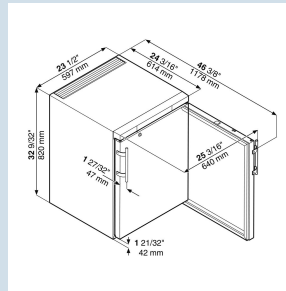

Edelstaal / Edelstaal
Edelstaal
Edelstaal
134 l
Energieklasse
225 kWh
€ 56,-
20,9
45 dB(A)
CC2
K4
+16°C tot 40°C
R600a
1,0 A
197 kJ/h

FKUv 1660
Premium

EIA

Advies verkoopprijs € 1145

Afmetingen

Hoogte	83 cm
Breedte	60 cm
Diepte bij 90° geopende deur	117,4 cm
Breedte bij 90° geopende deur	64 cm
Diepte	61,5 cm
Onderbouwbaar	Ja
Tussenbouwbaar	Ja
Plaatsbaar tegen muur	Ja
Interieurhoogte	67 cm
Interieurbreedte	44 cm
Interieurdiepte	43,5 cm
Capaciteit 0,2 l fles	147
Capaciteit 0,33 l blikjes	163
Capaciteit 0,33l Longneck	92
Capaciteit 0,5 l PET	92
Capaciteit 1,0 l PET	40
Capaciteit 1,5 l PET	25
Netto gewicht / Bruto gewicht	37 kg / 39 kg
Hoogte verpakking	875 mm
Breedte verpakking	615 mm
Diepte verpakking	709 mm