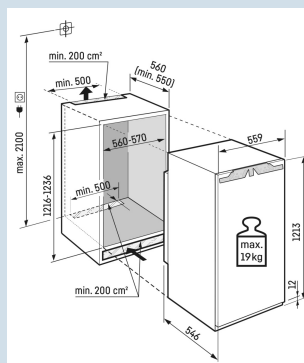

Nismaat	122 cm
Deurmontage systeem	deur-op-deursysteem
Materiaal deur/deksel	Staal
Volume totaal	129 l
Volume vriesgedeelte	129 l
Energieklasse	D
Energieverbruik per jaar	165 kWh
Energieverbruik per 24 uur	0,5
Energiekosten per jaar	€ 66,-
Energie efficiëntie index	80
Geluidsniveau	34 dB(A)
Geluidsniveau klasse	B
Klimaatklasse	SN-T

SIFNdi 4155
Prime

Advies verkoopprijs € 1699

Afmetingen

Hoogte	121,3 cm
Breedte	55,9 cm
Diepte	54,6 cm
Inbouwhoogte	121,6-122,6 cm
Inbouwbreedte	56-57 cm
Inbouwdiepte minimaal	55,0 cm
Max. Meubelgewicht vriesdeel	19 kg
Netto gewicht / Bruto gewicht	48,2 kg / 51,4 kg
Hoogte verpakking	1277 mm
Breedte verpakking	572 mm
Diepte verpakking	622 mm