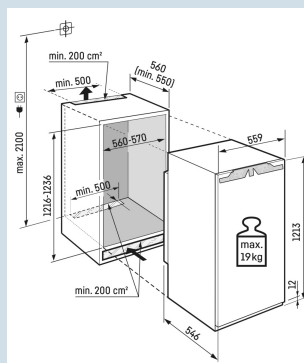

**SIFNdi 4155**  
Prime

Advies verkoopprijs € 1699

**Afmetingen**

Hoogte	121,3 cm
Breedte	55,9 cm
Diepte	54,6 cm
Inbouwhoogte	121,6-122,6 cm
Inbouwbreedte	56-57 cm
Inbouwdiepte minimaal	55,0 cm
Max. Meubelgewicht vriesdeel	19 kg
Netto gewicht / Bruto gewicht	48,2 kg / 51,4 kg
Hoogte verpakking	1277 mm
Breedte verpakking	572 mm
Diepte verpakking	622 mm