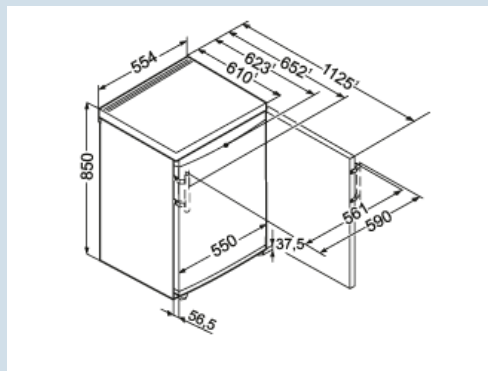

Wit / Wit
Staal
127 l
122 l
107 l
15 l
A+++
93 kWh
€ 21,-
38 dB(A)
SN-ST
R600a
0,8 A

TP 1434

Comfort

Advies verkoopprijs € 349

Afmetingen

Hoogte	850 mm
Breedte	554 mm
Diepte (incl. wandafstand)	623 mm
Diepte bij 90° geopende deur	1125 mm
Breedte bij 90° geopende deur	590 mm
Afneembaar bovenblad	Ja
Hoogte zonder bovenblad	820 mm
Onderbouwbaar	Ja
Tussenbouwbaar	Ja
Plaatsbaar tegen muur	Ja
Netto gewicht / Bruto gewicht	34,9 kg / 37,5 kg
Hoogte verpakking	911 mm
Breedte verpakking	567 mm
Diepte verpakking	711 mm