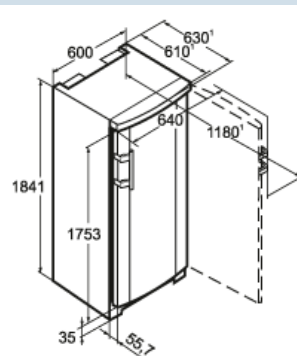

Kastmodel vrieskast

GNP 3056

Premium

No
Frost

Super
Frost

Vario
Space

Frost
Control

Advies verkoopprijs € 949

Verlichte vriesladen

De Liebherr GNP 3056 is een 60 cm brede en energiezuinige diepvrieskast met 269 liter inhoud. Premium model met LED verlichting, tiptoetsbediening, 2 koude accu's en tijdgestuurde invriesautomaat. Dankzij het NoFrost systeem hoeft u nooit meer te ontdooien.

Nooit meer ontdooien.

NoFrost

Supersnel en efficiënt invriezen.

Hoeveelheidgestuurde SuperFrost

Kwaliteitscontrole na stroomstoring.

FrostControl

Genoeg ruimte voor de hoogste ijstaart.

VarioSpace

Temperatuur eenvoudig af te lezen.

LC digitaal temperatuurdisplay

Optimaal zicht ook in het donker.

LED verlichting vriesdeel

Deur kan nooit ongemerkt open blijven.

Akoestisch deuralarm

Langere bewaartijd bij stroomuitval.

Koude accu's

Behuizing / Kleur deur
Materiaal deur/deksel
Materiaal zijwanden
Volume vriesgedeelte
Energieklasse
Energieverbruik per jaar
Energieverbruik per 24 uur
Energiekosten per jaar
Geluidsniveau
Geluidsniveau klasse
Klimaatklasse

Wit / Wit
Staal
Staal
269 l
F
307 kWh
0,841 kWh
€ 68,-
41 dB(A)
C
SN-T