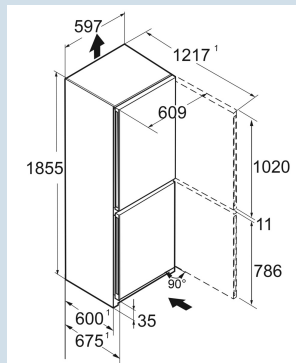

CNc 5223
Plus

BLU
Performance

Easy
Fresh

No
Frost

Super
Silent

Duo
Cooling

Vario
Space

Super
Frost

Advies verkoopprijs € 899

Een Plus aan comfort

Deze koel/vriescombinatie biedt dat beetje extra. Het deelbare draagplateau en flessendraagrooster bieden extra flexibiliteit. In de EasyFresh lade bewaart u groenten en fruit voor een langere houdbaarheid. Het FreshAir filter zorgt voor een fris interieur en het NoFrost vriesdeel hoeft u nooit te ontdooien. De volledig vlakke deuren met geïntegreerde grepen zijn voor iedereen gemakkelijk te openen. Maak in een handomdraai 60 ijsblokjes met de EasyTwist-Ice Geschikt voor smarthome toepassingen.

Groente en fruit langer bewaren

EasyFresh

Een koelkast die fris ruikt.

FreshAir filter

Nooit meer ontdooien.

NoFrost

Geschikt voor onverwarmde ruimtes (>0°C)

DuoCooling

Tot 30 kg belastbaar en eenvoudig te reinigen

GlassLine draagplateaus

Ruimte voor hoge karaffen of verpakkingen.

Deel- en onderschuifbaar glasplateau

Zacht aanraken is voldoende.

Tiptoets bediening

Gelijkmatige verlichting van het koeldeel.

LED plafondverlichting

Eenvoudig te openen.

Verzonken greep

Gemakkelijk te reinigen.

Uitneembare deurvakken

Gelijkmatigere temperatuurverdeling.

PowerCooling

Genoeg ruimte voor de hoogste ijstaart.

VarioSpace

Behuizing / Kleur deur
Materiaal behuizing
Materiaal deur/deksel
Volume totaal
Volume koelgedeelte
Volume vriesgedeelte
Energieklasse
Energieverbruik per jaar
Energieverbruik per 24 uur
Energiekosten per jaar
Energie efficiëntie index
Geluidsniveau
Geluidsniveau klasse

Wit / Wit
Staal
Staal
330 l
227 l
103 l
A C
161 kWh
0,4
€ 48,-
64
35 dB(A)
B