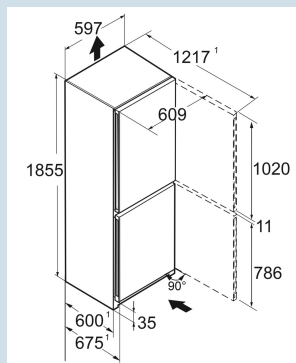

CNc 5223
Plus

Advies verkoopprijs € 899

Een Plus aan comfort

Deze koel/vriescombinatie biedt dat beetje extra. Het deelbare draagplateau en flessendraagrooster bieden extra flexibiliteit. In de EasyFresh lade bewaart u groenten en fruit voor een langere houdbaarheid. Het FreshAir filter zorgt voor een fris interieur en het NoFrost vriesdeel hoeft u nooit te ontdooien. De volledig vlakke deuren met geïntegreerde grepen zijn voor iedereen gemakkelijk te openen. Maak in een handomdraai 60 ijsblokjes met de EasyTwist-Ice Geschikt voor smarthome toepassingen.

Groente en fruit langer bewaren

EasyFresh

Een koelkast die fris ruikt.

FreshAir filter

Nooit meer ontdooien.

NoFrost

Geschikt voor onverwarmde ruimtes (>0°C)

DuoCooling

Tot 30 kg belastbaar en eenvoudig te reinigen

GlassLine draagplateaus

Ruimte voor hoge karaffen of verpakkingen.

Deel- en onderschuifbaar glasplateau

Zacht aanraken is voldoende.

Tiptoets bediening

Gelijkmatige verlichting van het koeldeel.

LED plafondverlichting

Eenvoudig te openen.

Verzonken greep

Gemakkelijk te reinigen.

Uitneembare deurvakken

Gelijkmatigere temperatuurverdeling.

PowerCooling

Genoeg ruimte voor de hoogste ijstaart.

VarioSpace

Behuizing / Kleur deur
Materiaal behuizing
Materiaal deur/deksel
Volume totaal
Volume koelgedeelte
Volume vriesgedeelte
Energieklasse
Energieverbruik per jaar
Energieverbruik per 24 uur
Energiekosten per jaar
Energie efficiëntie index
Geluidsniveau
Geluidsniveau klasse

Wit / Wit
Staal
Staal
330 l
227 l
103 l
A C
161 kWh
0,4
€ 48,-
64
35 dB(A)
B