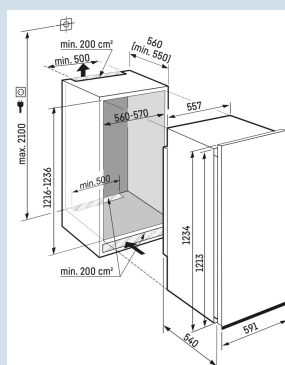

GlassLine draagplateaus

Deur kan nooit ongemerkt open blijven

Akoestisch deuralarm

Nismaat	122 cm
Deurmontage systeem	decorlijsten
Materiaal deur/deksel	Staal
Volume totaal	182 l
Volume koelgedeelte	167 l
Volume vriesgedeelte	16 l
Energieklasse	
Energieverbruik per jaar	149 kWh
Energieverbruik per 24 uur	0,4
Energiekosten per jaar	€ 45,-
Energie efficiëntie index	100
Geluidsniveau	35 dB(A)
Geluidsniveau klasse	B

DRe 4101
PureEasy
FreshSuper
SilentSmart
Device
ready

Advies verkoopprijs € 1199

Afmetingen

Hoogte	123,4 cm
Breedte	55,9 cm
Diepte	54 cm
Inbouwhoogte	122-122,6 cm
Inbouwbreedte	56-57 cm
Inbouwdiepte minimaal	55,0 cm
Max. Meubelgewicht koeldeel	-
Netto gewicht / Bruto gewicht	41,5 kg / 45,5 kg
Hoogte verpakking	1299 mm
Breedte verpakking	637 mm
Diepte verpakking	622 mm