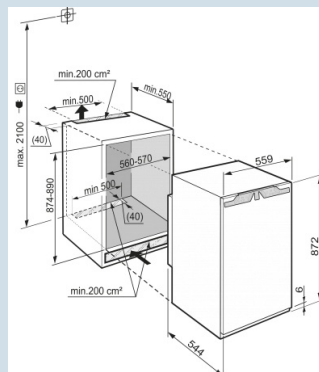

Nismaat	88 cm
Deurmontage systeem	deur-op-deursysteem
Bruto inhoud totaal	103 l
Netto inhoud totaal	84 l
Netto inhoud koeldeel waarvan BioFresh	84 l 84 l
Energieklasse	A+++
Energieverbruik per jaar	73 kWh
Energiekosten per jaar	€ 17,-
Geluidsniveau	37 dB(A)
Klimaatklasse	SN-T
Koelmiddel	R600a
Aansluitwaarde	1,3 A

SIBP 1650
Premium

Bio
Fresh

Side
by
Side

Soft
System

Power
Cooling

Advies verkoopprijs € 1149

Afmetingen

Hoogte	872 mm
Breedte	559 mm
Inbouwhoogte in mm	874-890 mm
Inbouwbreedte in mm	560-570 mm
Inbouwdiepte minimaal in mm	550 mm
Max. Meubelgewicht koeldeel	16 kg
Netto gewicht / Bruto gewicht	37 kg / 39,2 kg
Hoogte verpakking	931 mm
Breedte verpakking	572 mm
Diepte verpakking	622 mm