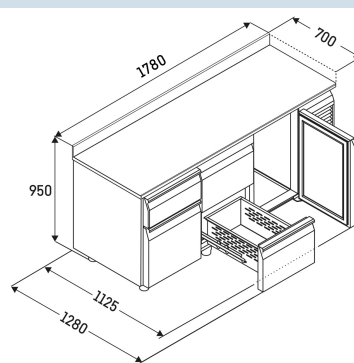

Behuizing / Kleur deur	Edelstaal / Edelstaal
Materiaal behuizing	Chroomnikkelstaal (1.4301 / AISI 304)
Materiaal deur/deksel	Chroomnikkelstaal (1.4301 / AISI 304)
Bruto inhoud totaal	440 l
Netto inhoud totaal	252 l
Aantal secties	3
Sectie 1	3 lades 1/3
Sectie 2	Deur
Sectie 3	Deur
Werkblad	met werkblad en blokprofiel
Energieklasse	<b>A</b>
Energieverbruik per jaar	886 kWh
Energiekosten per jaar	€ 204,-
Energie efficiëntie index	36,4
Geluidsniveau	56 dB(A)
Klimaatklasse	4
Temperatuurklasse	M1
Geschikt voor omgevingstemperatuur van	+10°C tot 40°C
Temperatuurinstelling af fabriek	+4 °C
Koelmiddel	R290
Aansluitwaarde	1,15 A

**FRTSvsg 7555/S01**

Performance

Smart  
Device  
ready

Advies verkoopprijs € 5195

**Afmetingen**

Hoogte	95 cm
Breedte	178 cm
Diepte bij 90° geopende deur	112,5 cm
Diepte	70 cm
Interieurhoogte	57 cm
Interieurbreedte	132 cm
Interieurdiepte	55,5 cm
Geschikt voor	GN 1/1, 530x 325 mm
Netto gewicht / Bruto gewicht	207 kg / 228 kg
Hoogte verpakking	990 mm
Breedte verpakking	800 mm
Diepte verpakking	1875 mm

**Overige**

Materiaal interieur	Chroomnikkelstaal (1.4301 / AISI 304)
Isolatiesterkte behuizing/deur	60
Deur zelfsluitend	Ja
Deurscharniering	Rechts, Links
Greep	Greeplijst
Lengte aansluitsnoer	300 cm
Display	Digitaal temperatuurodisplay
Soort bedieningspaneel	Tiptoets
Positie bedieningspaneel	Buitenzijde
User interface	elektronica van derden
Temperatuuraanduiding van	Koelgedeelte
Temperatuuraanduiding koeldeel	buitenzijde digitaal
Temperatuuralarm	Optisch temperatuuralarm
Geschikt voor integratie in netwerk	Ja, optioneel
Stelpoten	4
Materiaal stelpoten	Edelstaal
Hoogte stelpoten	100-150 mm
Min./max. temperatuurregistratie	Ja
Interface	RS 485 (optioneel)