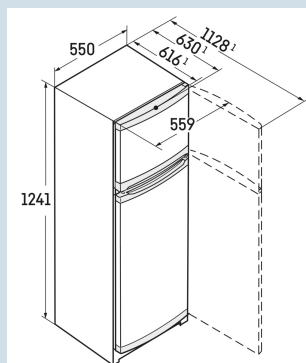

Staalgrijs / Steel-look
Staal
Steel-look
196 l
152 l
44 l
E
181 kWh
0,5
€ 72,-
100
37 dB(A)
C

**Afmetingen**

Hoogte	124,1 cm
Breedte	55 cm
Diepte bij 90° geopende deur	112,8 cm
Diepte	63 cm
InteriorFit	Ja
Plaatsbaar tegen muur	Ja
Netto gewicht / Bruto gewicht	42,2 kg / 45,7 kg
Hoogte verpakking	1294 mm
Breedte verpakking	567 mm
Diepte verpakking	711 mm