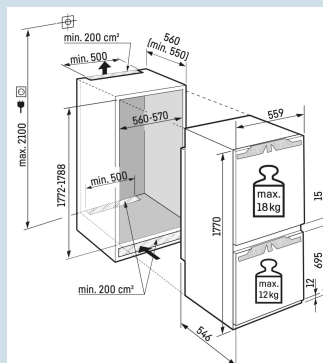

GlassLine draagplateaus

Nismaat	178 cm
Deurmontage systeem	deur-op-deursysteem
Materiaal deur/deksel	Staal
Volume totaal	245 l
Volume koelgedeelte	175 l
Volume vriesgedeelte	70 l
Energieklasse	D
Energieverbruik per jaar	207 kWh
Energieverbruik per 24 uur	0,6
Energiekosten per jaar	€ 83,-
Energie efficiëntie index	80
Geluidsniveau	34 dB(A)
Geluidsniveau klasse	B

Afmetingen

Hoogte	177 cm
Breedte	55,9 cm
Diepte	54,6 cm
Inbouwhoogte	177,2-178,8 cm
Inbouwbreedte	56-57 cm
Deurhoogte vriezer in mm	695
Tussenruimte koel-vries in mm	15
Inbouwdiepte minimaal	55 cm
Max. Meubelgewicht koeldeel	18 kg
Max. Meubelgewicht vriesdeel	12 kg
Netto gewicht / Bruto gewicht	69,5 kg / 73,5 kg
Hoogte verpakking	1829 mm
Breedte verpakking	572 mm
Diepte verpakking	622 mm