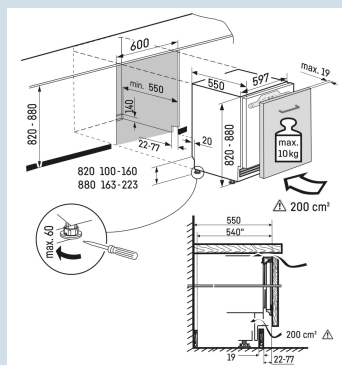

Overzichtelijke bediening.

Druktoetsbediening

Tot 30 kg belastbaar en eenvoudig te reinigen

GlassLine draagplateaus

Nismaat
Deurmontage systeem
Uittrekwagen met zelfsluiting en demping
Materiaal deur/deksel
Volume totaal
Volume koelgedeelte
Energieklasse
Energieverbruik per jaar
Energieverbruik per 24 uur
Energiekosten per jaar
Energie efficiëntie index
Geluidsniveau
Geluidsniveau klasse

82 - 88 cm
deur-op-deursysteem
Ja
Staal
132 l
132 l
 F
114 kWh
0,3
€ 34,-
125
35 dB(A)
B

UIKo 1550
Premium

Super
Silent

Soft
System

Advies verkoopprijs € 1399

Afmetingen

Hoogte	82 cm
Breedte	59,7 cm
Diepte	55 cm
Onderbouwbaar	Ja
Inbouwhoogte	82-88 cm
Inbouwbreedte	60 cm
Inbouwdiepte minimaal	55,0 cm
Max. Meubelgewicht koeldeel	10 kg
Netto gewicht / Bruto gewicht	40,7 kg / 43,1 kg
Hoogte verpakking	883 mm
Breedte verpakking	615 mm
Diepte verpakking	617 mm