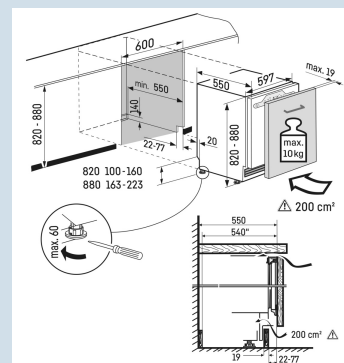

Overzichtelijke bediening.
Druktoetsbediening

Tot 30 kg belastbaar en eenvoudig te reinigen
GlassLine draagplateaus

Nismaat	82 - 88 cm
Deurmontage systeem	deur-op-deursysteem
Uittrekwagen met zelfsluiting en demping	Ja
Materiaal deur/deksel	Staal
Volume totaal	132 l
Volume koelgedeelte	132 l
Energieklasse	
Energieverbruik per jaar	114 kWh
Energieverbruik per 24 uur	0,3
Energiekosten per jaar	€ 46,-
Energie efficiëntie index	125
Geluidsniveau	35 dB(A)
Geluidsniveau klasse	B

UIKo 1550
Premium

Super
Silent

Soft
System

Advies verkoopprijs € 1399

Afmetingen

Hoogte	82 cm
Breedte	59,7 cm
Diepte	55 cm
Onderbouwbaar	Ja
Inbouwhoogte	82-88 cm
Inbouwbreedte	60 cm
Inbouwdiepte minimaal	55,0 cm
Max. Meubelgewicht koeldeel	10 kg
Netto gewicht / Bruto gewicht	40,7 kg / 43,1 kg
Hoogte verpakking	883 mm
Breedte verpakking	615 mm
Diepte verpakking	617 mm