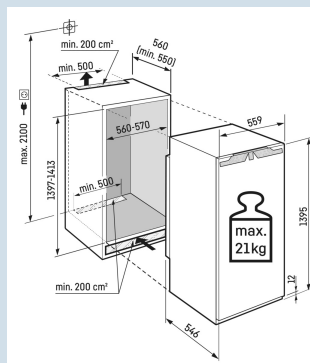

#### Deur wordt vanaf 30° dichtgetrokken

Deur-op-deur montage

#### Ruimte voor hoge karaffen of verpakkingen.

Deel- en onderschuifbaar glasplateau

IRBd 4571

Peak

Bio  
Fresh  
ProfessionalSuper  
SilentSmart  
Device  
readySoft  
SystemSoft-  
TelescopicSuper  
CoolPower  
Cooling

Advies verkoopprijs € 1999

**Afmetingen**

Hoogte	139,5 cm
Breedte	55,9 cm
Diepte	54,6 cm
Inbouwhoogte	139,7-141,3 cm
Inbouwbreedte	56-57 cm
Inbouwdiepte minimaal	55 cm
Max. Meubelgewicht koeldeel	21 kg
Netto gewicht / Bruto gewicht	55,7 kg / 59,3 kg
Hoogte verpakking	1454 mm
Breedte verpakking	572 mm
Diepte verpakking	622 mm