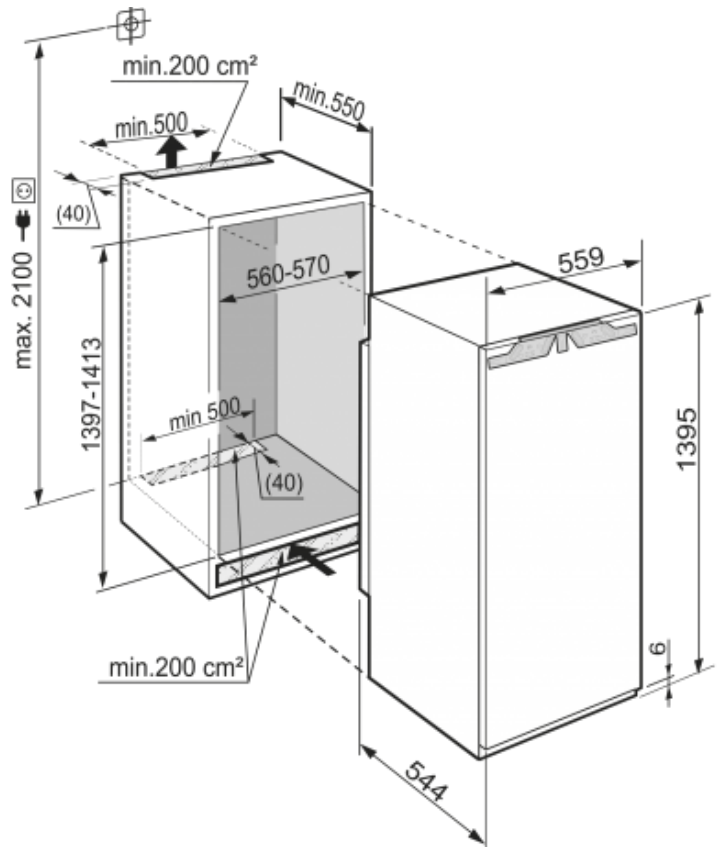

Bio  
Fresh

**Standaardinformatie**

Artikelnummer	IKB 2724-21
EAN nummer	4016803046790
Uitvoering	Comfort
Advies consumentenprijs	€ 1349,00
Nismaat	140 cm
Deurmontage systeem	deur-op-deursysteem
Mogelijkheid om deur op 90° te blokkeren	Ja
Materiaal deur/deksel	Staal
Netto inhoud totaal	216 l
Bruto inhoud koeldeel	224 l
Netto inhoud koeldeel	196 l
waarvan BioFresh	59 l
Netto inhoud vriesdeel	20 l
Energieklasse	A++
Energieverbruik per jaar	202 kWh
Energieverbruik per dag	0,552 kWh
Energiekosten per jaar	€ 42,-
Klimaatklasse	SN-ST
Koelmiddel	R600a

**Afmetingen**

Hoogte	1395 mm
Breedte	559 mm
Diepte (incl. wandafstand)	544 mm
Inbouwhoogte in mm	1397-1413 mm
Inbouwbreedte in mm	560-570 mm
Inbouwdiepte minimaal in mm	550 mm
Max. Meubelgewicht koeldeel	21 kg
Netto gewicht	55,4 kg
Bruto gewicht	58,6 kg
Hoogte verpakking	1454 mm
Breedte verpakking	572 mm
Diepte verpakking	622 mm

**Overige kenmerken**

Deur zelfsluitend	JA°
Materiaal interieur	Kunststof wit
Stelpoten in hoogte verstelbaar	2
Aantal draagplateaus	5
Materiaal draagplateau	Glas
Afwerking draagplateau	Edelstaal
Display	LC digitaal temperatuursdisplay
Soort bedieningspaneel	Druktoets
Deuralarm koeldeel	Akoestisch deuralarm
Kinderbeveiliging	Ja
Extra kenmerk Nederland	7 jaar zekerheid (zie voorwaarden website)
Deurscharniering	Rechts, wisselbaar
Flexibel instelbaar interieur	Ja