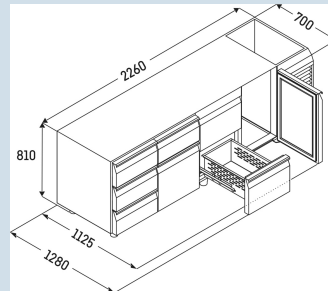

**FRTSvlg 7566**

Performance

Advies verkoopprijs € 5695

**Afmetingen**

Hoogte	81 cm
Breedte	178 cm
Diepte bij 90° geopende deur	112,5 cm
Diepte	68 cm
Interieurhoogte	57 cm
Interieurbreedte	132 cm
Interieurdiepte	55 cm
Geschikt voor	GN 1/1, 530x 325 mm
Netto gewicht / Bruto gewicht	195 kg / 217 kg
Hoogte verpakking	990 mm
Breedte verpakking	800 mm
Diepte verpakking	1875 mm