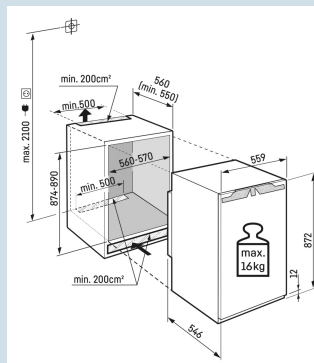

Nismaat	88 cm
Deurmontage systeem	deur-op-deursysteem
Materiaal deur/deksel	Staal
Volume totaal	87 l
Volume vriesgedeelte	87 l
Energieklasse	D
Energieverbruik per jaar	153 kWh
Energieverbruik per 24 uur	0,4
Energiekosten per jaar	€ 46,-
Energie efficiëntie index	80
Geluidsniveau	34 dB(A)
Geluidsniveau klasse	B
Klimaatklasse	SN-T

Advies verkoopprijs € 1399

Afmetingen

Hoogte	87,2 cm
Breedte	55,9 cm
Diepte	54,6 cm
Inbouwhoogte	87,4-89 cm
Inbouwbreedte	56-57 cm
Inbouwdiepte minimaal	55 cm
Netto gewicht / Bruto gewicht	37,1 kg / 40,3 kg
Hoogte verpakking	931 mm
Breedte verpakking	572 mm
Diepte verpakking	622 mm