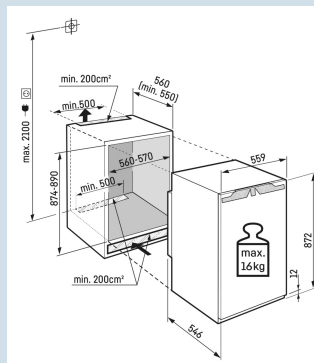

| | |
|----------------------------|---------------------|
| Nismaat | 88 cm |
| Deurmontage systeem | deur-op-deursysteem |
| Materiaal deur/deksel | Staal |
| Volume totaal | 87 l |
| Volume vriesgedeelte | 87 l |
| Energieklasse | D |
| Energieverbruik per jaar | 153 kWh |
| Energieverbruik per 24 uur | 0,4 |
| Energiekosten per jaar | € 46,- |
| Energie efficiëntie index | 80 |
| Geluidsniveau | 34 dB(A) |
| Geluidsniveau klasse | B |
| Klimaatklasse | SN-T |

Advies verkoopprijs € 1399

Afmetingen

| | |
|-------------------------------|-------------------|
| Hoogte | 87,2 cm |
| Breedte | 55,9 cm |
| Diepte | 54,6 cm |
| Inbouwhoogte | 87,4-89 cm |
| Inbouwbreedte | 56-57 cm |
| Inbouwdiepte minimaal | 55 cm |
| Netto gewicht / Bruto gewicht | 37,1 kg / 40,3 kg |
| Hoogte verpakking | 931 mm |
| Breedte verpakking | 572 mm |
| Diepte verpakking | 622 mm |