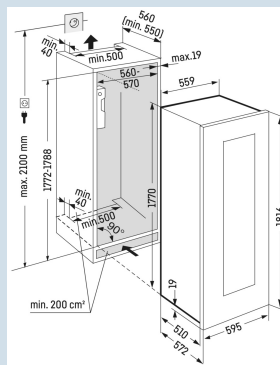

Inbouw wijnkast

EWTgb 3583

Vinidor

Tip
Open

Super
Silent

Telescopic
Rails

Advies verkoopprijs € 4599

83 flessen op drinktemperatuur bewaren

De Liebherr EWTgb 3583 met TipOpen deurtechniek is ideaal in gebruik, ook in greeploze keukens. Maximaal 83 flessen rode en witte wijnen op perfecte drinktemperatuur bewaren dankzij 2 apart regelbare zones. Inbouwmodel met beukenhouten plateaus op telescooprails, dimbare LED-verlichting en SoftSystem deursluiting.

Perfect voor greeploze de keuken.

TipOpen deurbediening

Zacht sluiten garantie.

SoftSystem

Temperatuur eenvoudig af te lezen

LC digitaal temperatuursdisplay

Geschikt voor al uw wijnen.

Temperatuurbereik +5°C tot +20°C

Perfect overzicht, veilig en beschermd

Isolatieglasdeur met UV bescherming

Perfect overzicht en presentatie.

LED verlichting, traploos dimbaar

Perfect overzicht en toegang tot de wijn.

Uittrekplateau op telescooprails

Rode en witte wijn op ideale drinktemperatuur.

2 Apart instelbare temperatuurzones

Regelbare luchtvochtigheid

Inschakelbare ventilator

Perfecte luchtkwaliteit

FreshAir koolfilter

Optimaal benutten van de ruimte.

Beukenhouten draagplateaus

In alle rust bewaren.

Trillingsvrije ophanging compressoren

Nismaat	178 cm
TipOpen	Ja
Behuizing / Kleur deur	Staalgrijs / Zwart (RAL 9005)
Materiaal deur/deksel	Isolatieglas met UV coating
Capaciteit 0,75 l bordeaux fles *	83
Volume totaal	276 l
Energieklasse	G
Energieverbruik per jaar	165 kWh
Energieverbruik per 24 uur	0,5
Energiekosten per jaar	€ 66,-
Energie efficiëntie index	170
Geluidsniveau	32 dB(A)
Geluidsniveau klasse	B

* 0,75 l bordeaux fles Norm NF H 35-124 (H;300,5 mm ø 76,1 mm)