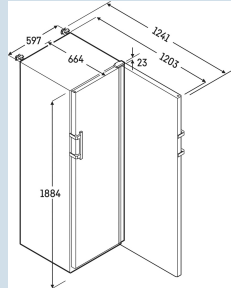

Perfectie in zekerheid.

Deze koeler met aluminium uittrekladen om medicijnen (DIN 13277) overzichtelijk op te bergen beschikt over een 2,2" kleurendisplay (12 talen waaronder Nederlands) dat ook met handschoenen is te bedienen. Bij een temperatuuralarm vergrendelt SmartLock automatisch de deur van de koeler, zodat medicijnen met een onderbroken koelketen niet per ongeluk in omloop komen. Geautoriseerde personen kunnen het slot weer ontgrendelen. Om volledige traceerbaarheid te garanderen registreert de geïntegreerde datalogger temperatuurprofiel, alarmgeschiedenis en service-informatie gedurende 5 jaar.

Behuizing / Kleur deur
Materiaal behuizing
Materiaal deur/deksel
Bruto inhoud totaal
Netto inhoud totaal
Energieverbruik per jaar
Energiekosten per jaar
Geluidsniveau
Klimaatklasse
Geschikt voor omgevingstemperatuur van
Geschikt voor maximale relatieve vochtigheid
Temperatuurinstelling af fabriek
Koelmiddel
Aansluitwaarde
Warmteafgifte in kJ/h
Type compressor

Wit / Wit
Staal
Glas
420 l
235 l
409 kWh
€ 102,-
49 dB(A)
7
+10°C tot 35°C
max. 75 % RV, niet-condenserend
+5 °C
R600a
2 A
463 kJ/h
Variable-Speed-compressor