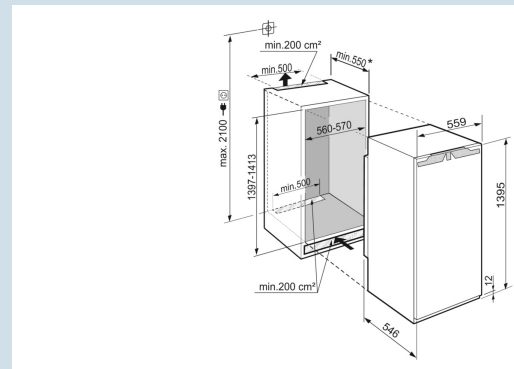

IRe 4521
Plus

Easy
Fresh

Super
Silent

Smart
Device
ready

Soft
System

Advies verkoopprijs € 1299

Afmetingen

Hoogte	139,5 cm
Breedte	55,9 cm
Diepte	54,6 cm
Inbouwhoogte	139,7-141,3 cm
Inbouwbreedte	56-57 cm
Inbouwdiepte minimaal	55 cm
Max. Meubelgewicht koeldeel	21 kg
Netto gewicht / Bruto gewicht	46,4 kg / 50,9 kg
Hoogte verpakking	1454 mm
Breedte verpakking	572 mm
Diepte verpakking	622 mm