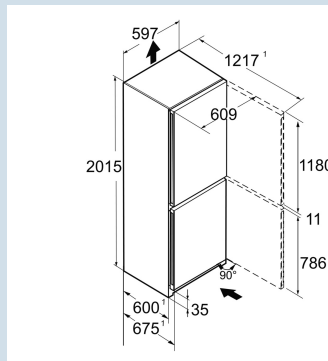

Designmotief / Designmotief
Staal
Staal
371 l
268 l
103 l

203 kWh
0,6
€ 61,-
80
35 dB(A)
B

CNpcd 5723
Plus

Advies verkoopprijs € 1399

Afmetingen

Hoogte	201,5 cm
Breedte	59,7 cm
Diepte	67,5 cm
InteriorFit	Ja
Plaatsbaar tegen muur	Ja
Max. Meubelgewicht koeldeel	-
Netto gewicht / Bruto gewicht	77 kg / 82,5 kg
Hoogte verpakking	2087 mm
Breedte verpakking	625 mm
Diepte verpakking	772 mm