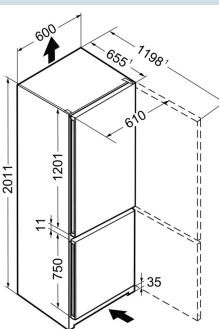

Wit / Wit

Staal

Staal

243 l

101 l

D

201 kWh

0,551 kWh

€ 44,-

80

39 dB(A)

CNP 4813

Advies verkoopprijs € 849

Afmetingen

Hoogte	201,1 cm
Breedte	60 cm
Diepte (incl. wandafstand)	65,5 cm
Diepte bij 90° geopende deur	119,8 cm
Breedte bij 90° geopende deur	61 cm
Tussenbouwbaar	Ja
Plaatsbaar tegen muur	Ja
Netto gewicht / Bruto gewicht	73,6 kg / 79,2 kg
Hoogte verpakking	2057 mm
Breedte verpakking	617 mm
Diepte verpakking	711 mm