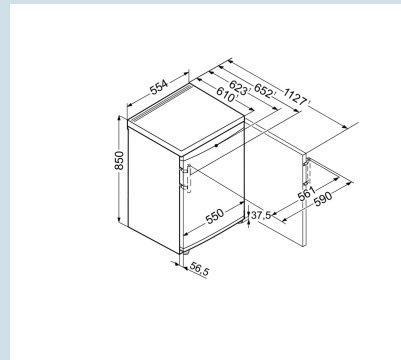

Wit / Wit
Staal
Staal
120 l
106 l
15 l
 **A++**
141 kWh
0,4
€ 42,-
100
37 dB(A)
C

TP 1434
Comfort

Advies verkoopprijs € 479

Afmetingen

Hoogte	85 cm
Breedte	55,4 cm
Diepte (incl. wandafstand)	62,3 cm
Diepte bij 90° geopende deur	112,7 cm
Breedte bij 90° geopende deur	59 cm
Afneembaar bovenblad	Ja
Hoogte zonder bovenblad	820 mm
Onderbouwbaar	Ja
Tussenbouwbaar	Ja
Plaatsbaar tegen muur	Ja
Netto gewicht / Bruto gewicht	34,1 kg / 36,8 kg
Hoogte verpakking	911 mm
Breedte verpakking	567 mm
Diepte verpakking	711 mm