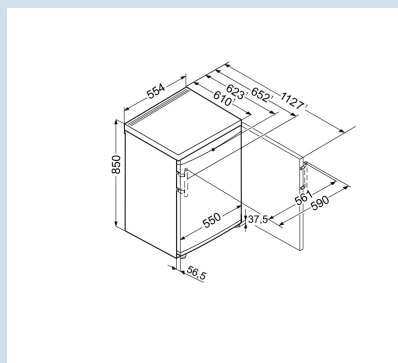

Tafelmodel koelkast

TP 1434

Comfort

Advies verkoopprijs € 479

Compacte alleskunner

De Liebherr TP 1434 is een 55 cm brede tafelmodel koelkast met inwendig vriesvak. Uitvoering met verstelbare GlassLine plateaus, kastbrede groentelade en afneembaar werkblad. Twee deurvakken zijn in hoogte verstelbaar en voorzien van uitneembare gehard glazen bodem.

Ook voor extra grote 2 liter verpakkingen.

Comfort deurvakken

Sneller invriezen.

CoolPlus

Eenvoudig te organiseren

1 groente- en fruitlade(n)

Makkelijk onder werkblad te plaatsen

Afneembaar bovenblad

Energiezuinige, heldere verlichting.

LED verlichting

Behuizing / Kleur deur
Materiaal behuizing
Materiaal deur/deksel
Volume totaal
Volume koelgedeelte
Volume vriesgedeelte
Energieklasse
Energieverbruik per jaar
Energieverbruik per 24 uur
Energiekosten per jaar
Energie efficiëntie index
Geluidsniveau
Geluidsniveau klasse

Wit / Wit
Staal
Staal
120 l
106 l
15 l

141 kWh
0,4
€ 56,-
100
37 dB(A)
C