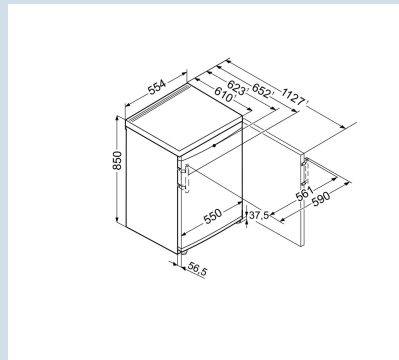

Wit / Wit
Staal
Staal
120 l
106 l
15 l
 **A++**
141 kWh
0,4
€ 42,-
100
37 dB(A)
C

TP 1434
Comfort

Advies verkoopprijs € 479

Afmetingen

Hoogte	85 cm
Breedte	55,4 cm
Diepte (incl. wandafstand)	62,3 cm
Diepte bij 90° geopende deur	112,7 cm
Breedte bij 90° geopende deur	59 cm
Afneembaar bovenblad	Ja
Hoogte zonder bovenblad	820 mm
Onderbouwbaar	Ja
Tussenbouwbaar	Ja
Plaatsbaar tegen muur	Ja
Netto gewicht / Bruto gewicht	34,1 kg / 36,8 kg
Hoogte verpakking	911 mm
Breedte verpakking	567 mm
Diepte verpakking	711 mm