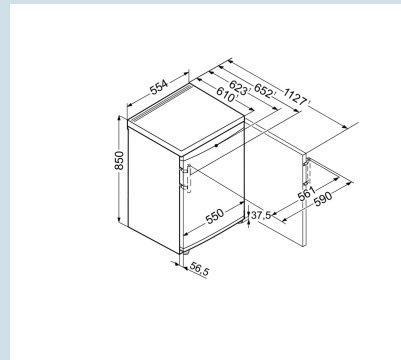

Wit / Wit
Staal
Staal
120 l
106 l
15 l
A++
141 kWh
0,4
€ 42,-
100
37 dB(A)
C

TP 1434
Comfort

Advies verkoopprijs € 479

Afmetingen

Hoogte	85 cm
Breedte	55,4 cm
Diepte (incl. wandafstand)	62,3 cm
Diepte bij 90° geopende deur	112,7 cm
Breedte bij 90° geopende deur	59 cm
Afneembaar bovenblad	Ja
Hoogte zonder bovenblad	820 mm
Onderbouwbaar	Ja
Tussenbouwbaar	Ja
Plaatsbaar tegen muur	Ja
Netto gewicht / Bruto gewicht	34,1 kg / 36,8 kg
Hoogte verpakking	911 mm
Breedte verpakking	567 mm
Diepte verpakking	711 mm