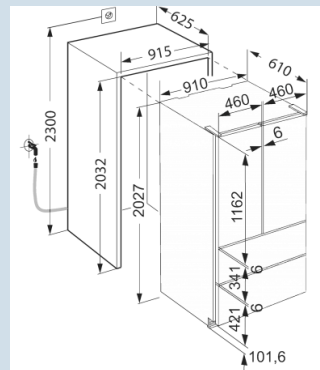

Groente, fruit, vlees en vis tot 3x langer vers.
BioFresh 0°C

Altijd voldoende ijsblokjes op voorraad.
IceMaker met vaste wateraansluiting

Supersnel en efficiënt invriezen.
Hoeveelheidgestuurde SuperFrost

Temperatuur eenvoudig af te lezen.
LC digitaal temperatuurdisplay

Bij volle koelkast voldoende licht.
LED lichtzuilen en LED plafondverlichting

Snel afkoelen van levensmiddelen.
SuperCool automaat

Zacht sluiten garantie.
SoftSystem

Kwaliteitscontrole na stroomstoring.
FrostControl

Ook voor extra grote 2 liter verpakkingen.
Luxe edelstalen Premium GlassLine deurvakken

Deur kan nooit ongemerkt open blijven.
Akoestisch deuralarm

Optimaal zicht ook in het donker.
LED verlichting vriesdeel

Hoorbare waarschuwing bij storing.
Optisch en akoestisch temperatuuralarm

Nismaat	203 cm
Deurmontage systeem	deur-op-deursysteem
Bruto inhoud totaal	585 l
Netto inhoud totaal	471 l
Netto inhoud koeldeel	357 l
waarvan BioFresh	68 l
Netto inhoud vriesdeel	114 l
Energieklasse	A++
Energieverbruik per jaar	322 kWh
Energiekosten per jaar	€ 74,-
Geluidsniveau	42 dB(A)
Klimaatklasse	SN-T
Koelmiddel	R600a