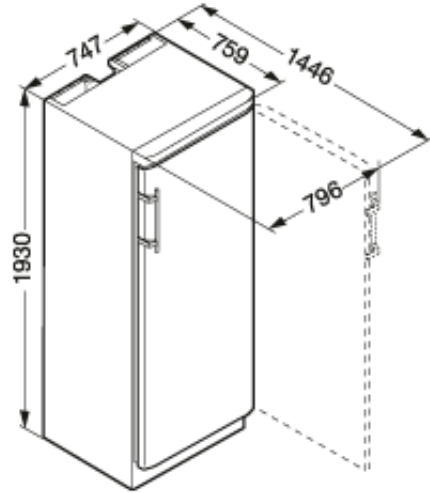

## WKt 6451 GrandCru

Wine

| Algemeen                        |             |
|---------------------------------|-------------|
| Uitvoering                      | GrandCru    |
| Advies consumentenprijs         | € 1849,00   |
| Behuizing                       | Terra       |
| Kleur deur                      | Terra       |
| Materiaal deur/deksel           | Staal       |
| Bruto inhoud totaal             | 666 l       |
| Netto inhoud totaal             | 625 l       |
| waarvan Wijn                    | 625 l       |
| Capaciteit 0,75 l bordeaux fles | 312         |
| Energieklasse                   | A++         |
| Energieverbruik per jaar        | 118 kWh     |
| Energieverbruik per dag         | 0,323 kWh   |
| Energiekosten per jaar          | € 27,-      |
| Geluidsniveau                   | 41 dB(A)    |
| Klimaatklasse                   | SN-T        |
| Koelmiddel                      | R600a       |
| Spanning                        | 220-240 V ~ |
| Frequentie                      | 50 Hz       |
| Aansluitwaarde                  | 1,0 A       |

| Afmetingen                    |         |
|-------------------------------|---------|
| Hoogte                        | 1930 mm |
| Breedte                       | 747 mm  |
| Diepte (incl. wandafstand)    | 759 mm  |
| Diepte bij 90° geopende deur  | 1446 mm |
| Breedte bij 90° geopende deur | 796 mm  |
| Tussenbouwbaar                | Ja      |
| Plaatsbaar tegen muur         | Ja      |
| Interieurhoogte               | 1700 mm |
| Interieurbreedte              | 615 mm  |
| Interieurdiepte               | 560 mm  |
| Netto gewicht                 | 86 kg   |
| Bruto gewicht                 | 94 kg   |
| Hoogte verpakking             | 1999 mm |
| Breedte verpakking            | 765 mm  |
| Diepte verpakking             | 835 mm  |