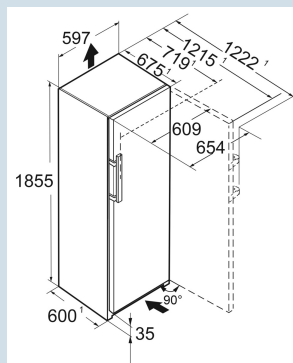

Perfekte bewaarklimaat voor verse groente en fruit
BioFresh (0°C)

Hygiënisch en voedselveilig.
SmartSteel achterwand

Alle functie eenvoudig in te stellen
Touch & Swipe kleurendisplay

Ook voor extra grote 2 liter verpakkingen.
Luxe edelstalen GlassLine deurvakken

Groente, fruit, vlees en vis tot 3x langer vers.
BioFresh 0°C

Tot 30 kg belastbaar en eenvoudig te reinigen
GlassLine draagplateaus

Gelijkmatige verlichting van het koeldeel
2-zijdig LED wandpanelen met SoftStart

Zacht sluiten garantie.
SoftSystem

Ruimte voor hoge karaffen of verpakkingen.
Deel- en onderschuifbaar glasplateau

Gelijkmatigere temperatuurverdeling.
PowerCooling

Opent bijna vanzelf
Hevelgreep

Behuizing / Kleur deur
Materiaal behuizing
Materiaal deur/deksel
Volume totaal
Volume koelgedeelte
Energieklasse
Energieverbruik per jaar
Energieverbruik per 24 uur
Energiekosten per jaar
Energie efficiëntie index
Geluidsniveau
Geluidsniveau klasse
Klimaatklasse

Staalgrijs / Edelman
Staal
Edelman
384 l
384 l
D
134 kWh
0,4
€ 40,-
80
35 dB(A)
B
SN-T