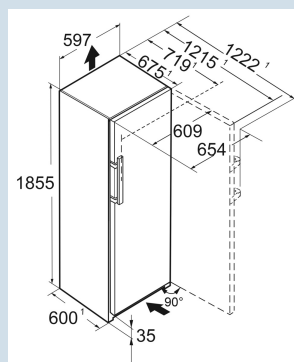

Perfekte bewaarklimaat voor verse groente en fruit
BioFresh (0°C)

Hygiënisch en voedselveilig.
SmartSteel achterwand

Alle functie eenvoudig in te stellen
Touch & Swipe kleurendisplay

Ook voor extra grote 2 liter verpakkingen.
Luxe edelstalen GlassLine deurvakken

Groente, fruit, vlees en vis tot 3x langer vers.
BioFresh 0°C

Tot 30 kg belastbaar en eenvoudig te reinigen
GlassLine draagplateaus

Gelijkmatige verlichting van het koeldeel
2-zijdig LED wandpanelen met SoftStart

Zacht sluiten garantie.
SoftSystem

Ruimte voor hoge karaffen of verpakkingen.
Deel- en onderschuifbaar glasplateau

Gelijkmatigere temperatuurverdeling.
PowerCooling

Opent bijna vanzelf
Hevelgreep

Behuizing / Kleur deur
Materiaal behuizing
Materiaal deur/deksel
Volume totaal
Volume koelgedeelte
Energieklasse
Energieverbruik per jaar
Energieverbruik per 24 uur
Energiekosten per jaar
Energie efficiëntie index
Geluidsniveau
Geluidsniveau klasse
Klimaatklasse

Staalgrijs / Edelman
Staal
Edelman
384 l
384 l
D
134 kWh
0,4
€ 40,-
80
35 dB(A)
B
SN-T